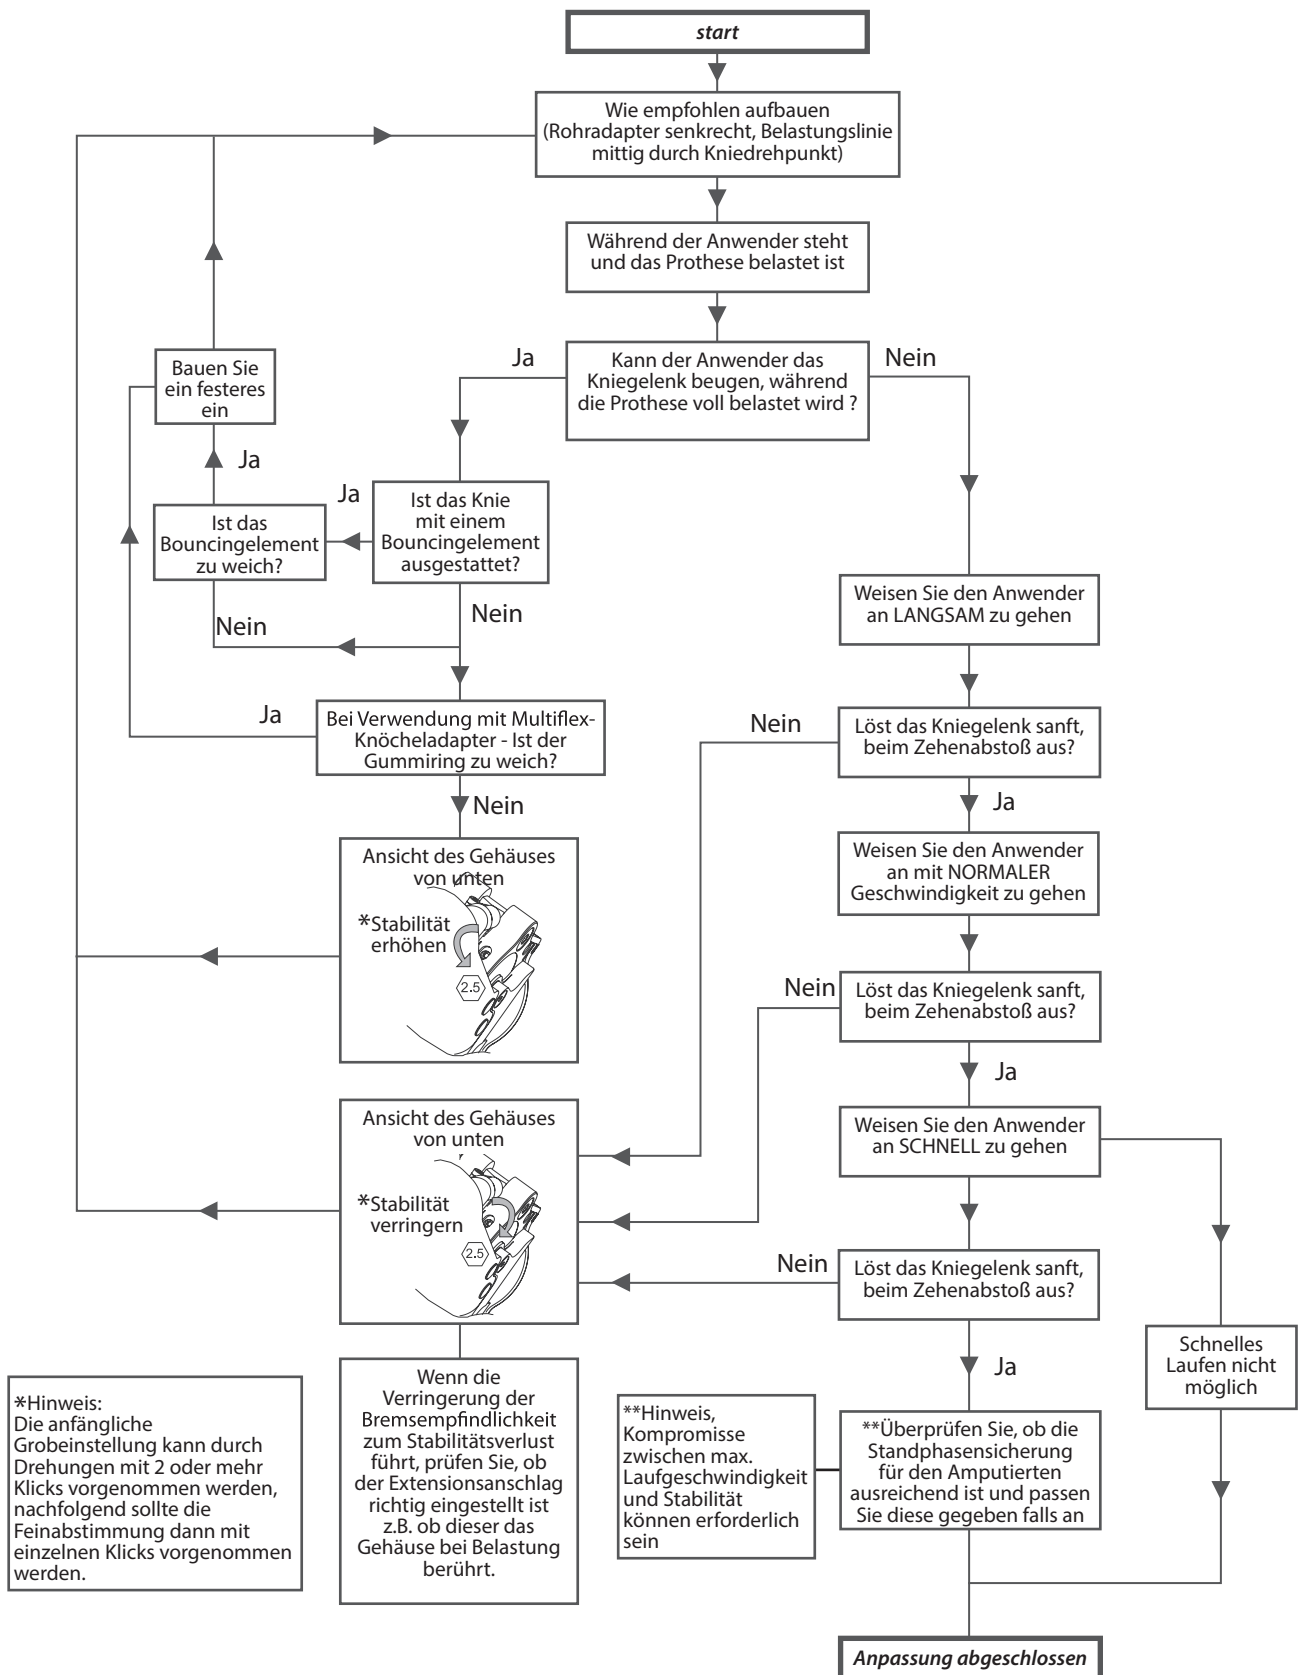

Blatchford:

ESK+

Alignment advice
and Stability Adjustment

Conseils d'alignement
et réglage de la stabilité

Anleitung zum Aufbau und
Standphasensicherung

Suggerimenti per l'allineamento
e la regolazione della stabilità

Consejos para la alineación
y ajuste de la estabilidad

GB

page 2

FR

page 3

DE

seite 4

IT

pagina 5

ES

pagina 6

ESK+

Alignment advice and Stability Adjustment

ESK+

Conseils d'alignement et réglage de la stabilité

ESK+

Anleitung zum Aufbau und Standphasensicherung

ESK+

Suggerimenti per l'allineamento e la regolazione della stabilità

ESK+

Consejos para la alineación y ajuste de la estabilidad

blatchford.co.uk/distributors