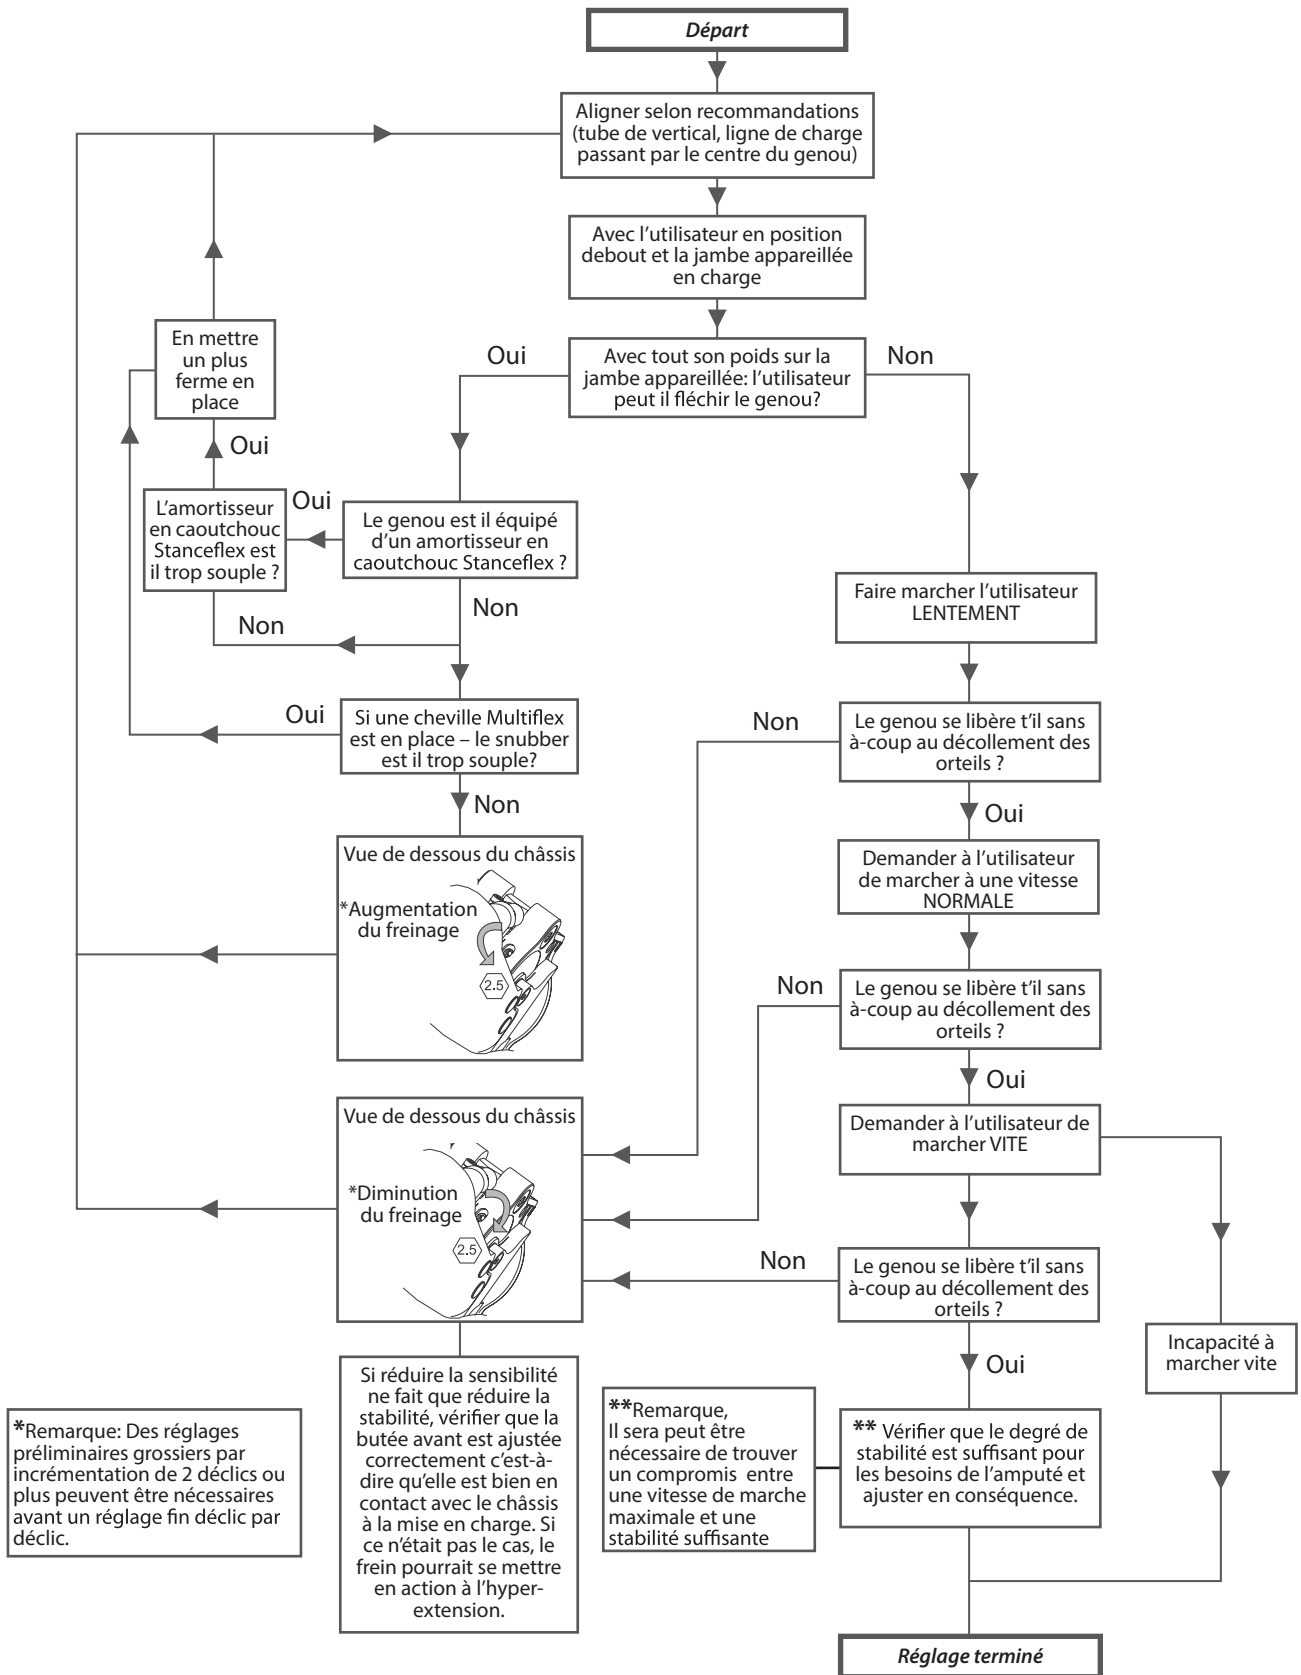

Blatchford:

ESK+

Alignment advice
and Stability Adjustment

Conseils d'alignement
et réglage de la stabilité

Anleitung zum Aufbau und
Standphasensicherung

Suggerimenti per l'allineamento
e la regolazione della stabilità

Consejos para la alineación
y ajuste de la estabilidad

GB

page 2

FR

page 3

DE

seite 4

IT

pagina 5

ES

pagina 6

ESK+

Alignment advice and Stability Adjustment

ESK+

Conseils d'alignement et réglage de la stabilité

ESK+

Anleitung zum Aufbau und Standphasensicherung

ESK+

Suggerimenti per l'allineamento e la regolazione della stabilità

ESK+

Consejos para la alineación y ajuste de la estabilidad

blatchford.co.uk/distributors