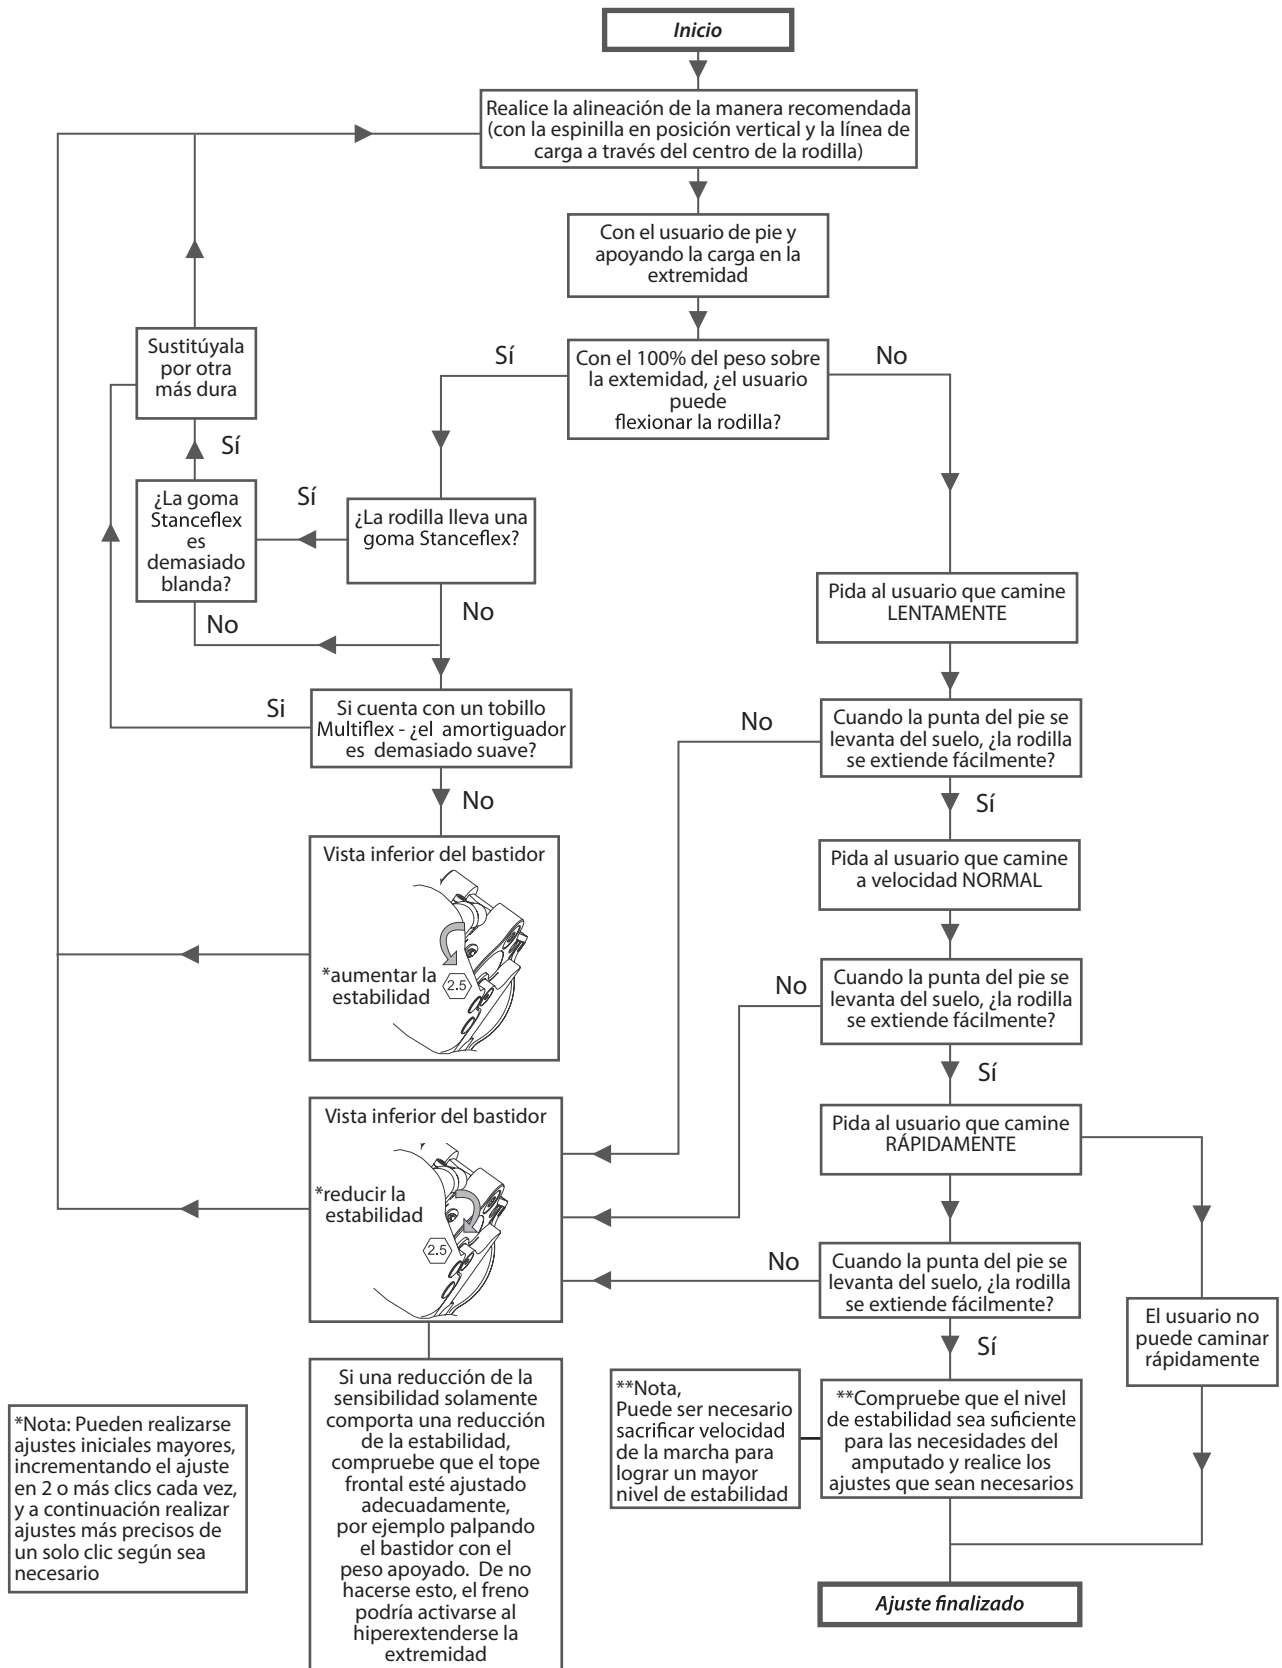

pagina 5

ES

pagina 6

ESK+

Alignment advice and Stability Adjustment

ESK+

Conseils d'alignement et réglage de la stabilité

ESK+

Anleitung zum Aufbau und Standphasensicherung

ESK+

Suggerimenti per l'allineamento e la regolazione della stabilità

ESK+

Consejos para la alineación y ajuste de la estabilidad

blatchford.co.uk/distributors