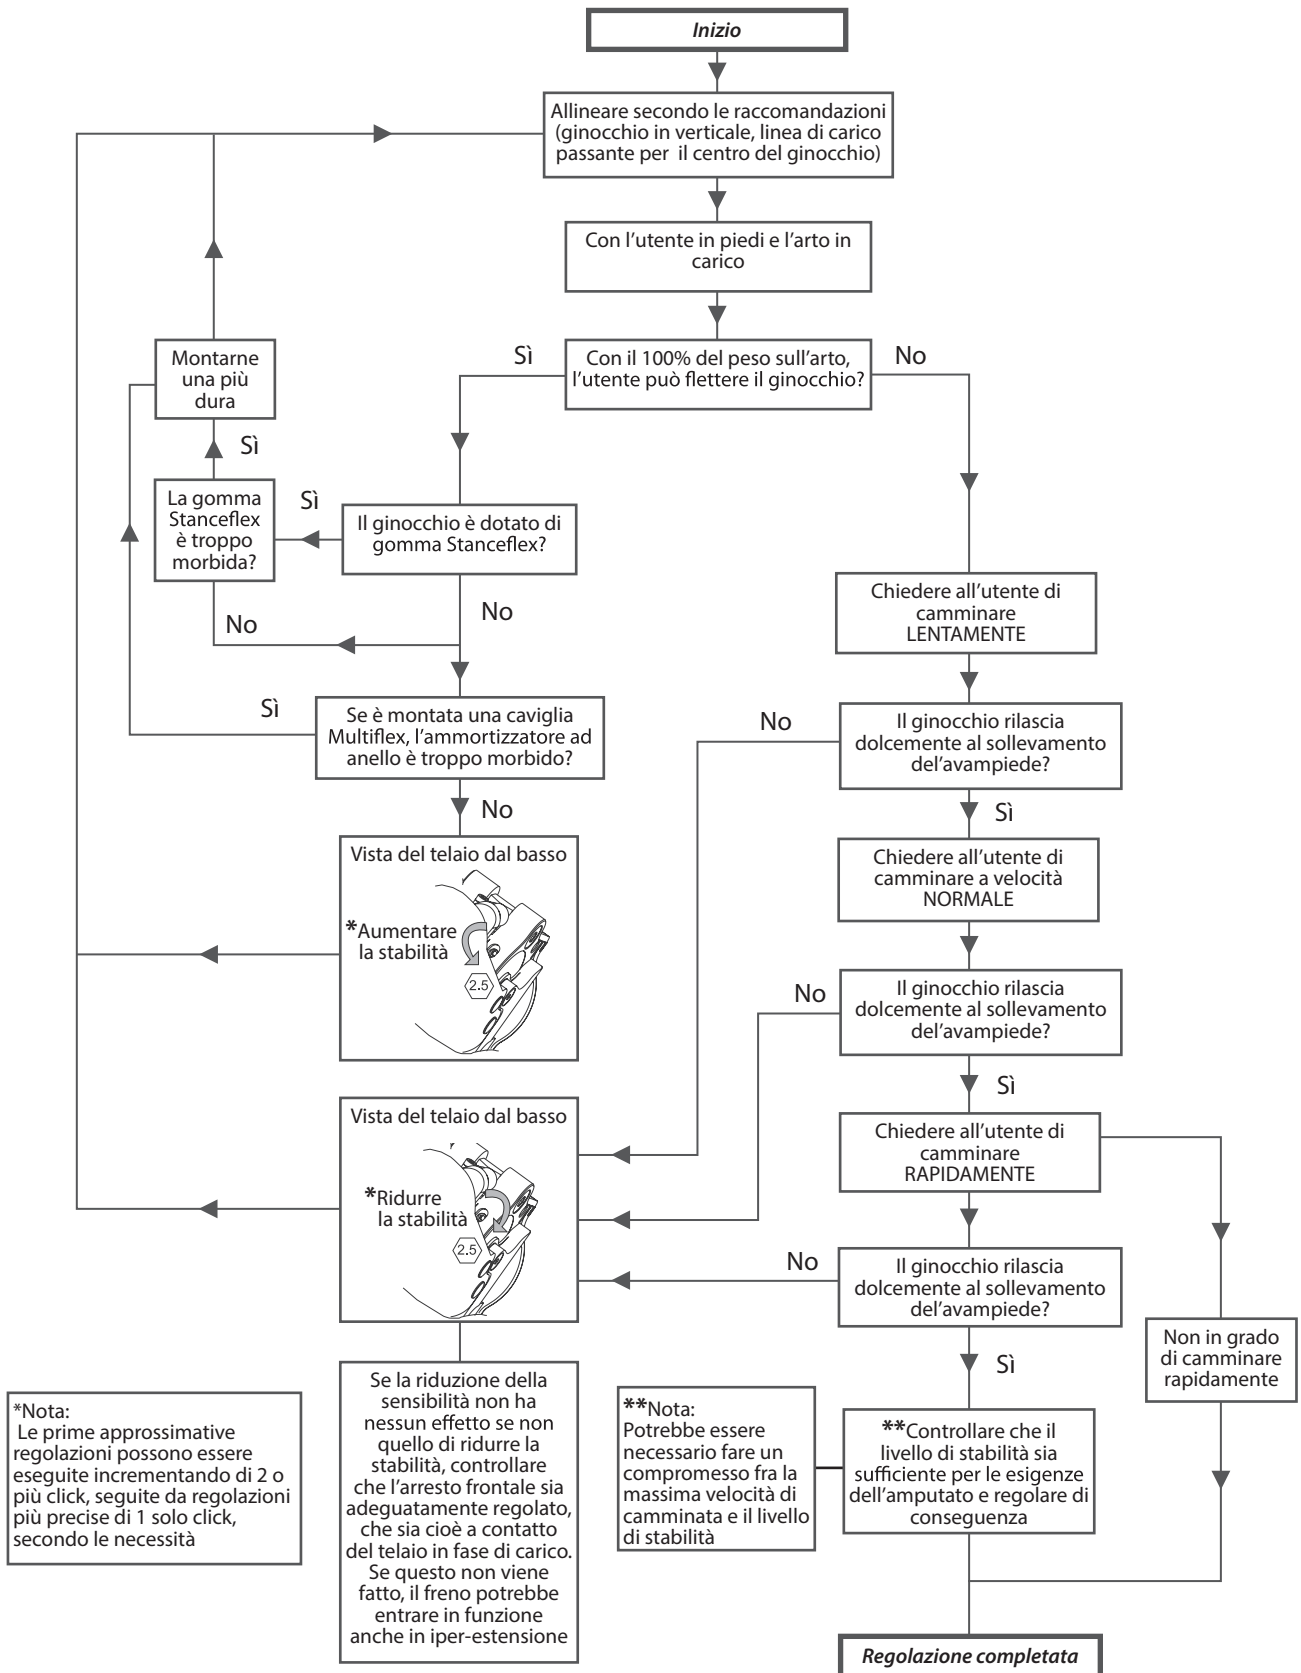

Blatchford:

ESK+

Alignment advice
and Stability Adjustment

Conseils d'alignement
et réglage de la stabilité

Anleitung zum Aufbau und
Standphasensicherung

Suggerimenti per l'allineamento
e la regolazione della stabilità

Consejos para la alineación
y ajuste de la estabilidad

GB

page 2

FR

page 3

DE

seite 4

IT

pagina 5

ES

pagina 6

ESK+

Alignment advice and Stability Adjustment

ESK+

Conseils d'alignement et réglage de la stabilité

ESK+

Anleitung zum Aufbau und Standphasensicherung

ESK+

Suggerimenti per l'allineamento e la regolazione della stabilità

ESK+

Consejos para la alineación y ajuste de la estabilidad

blatchford.co.uk/distributors