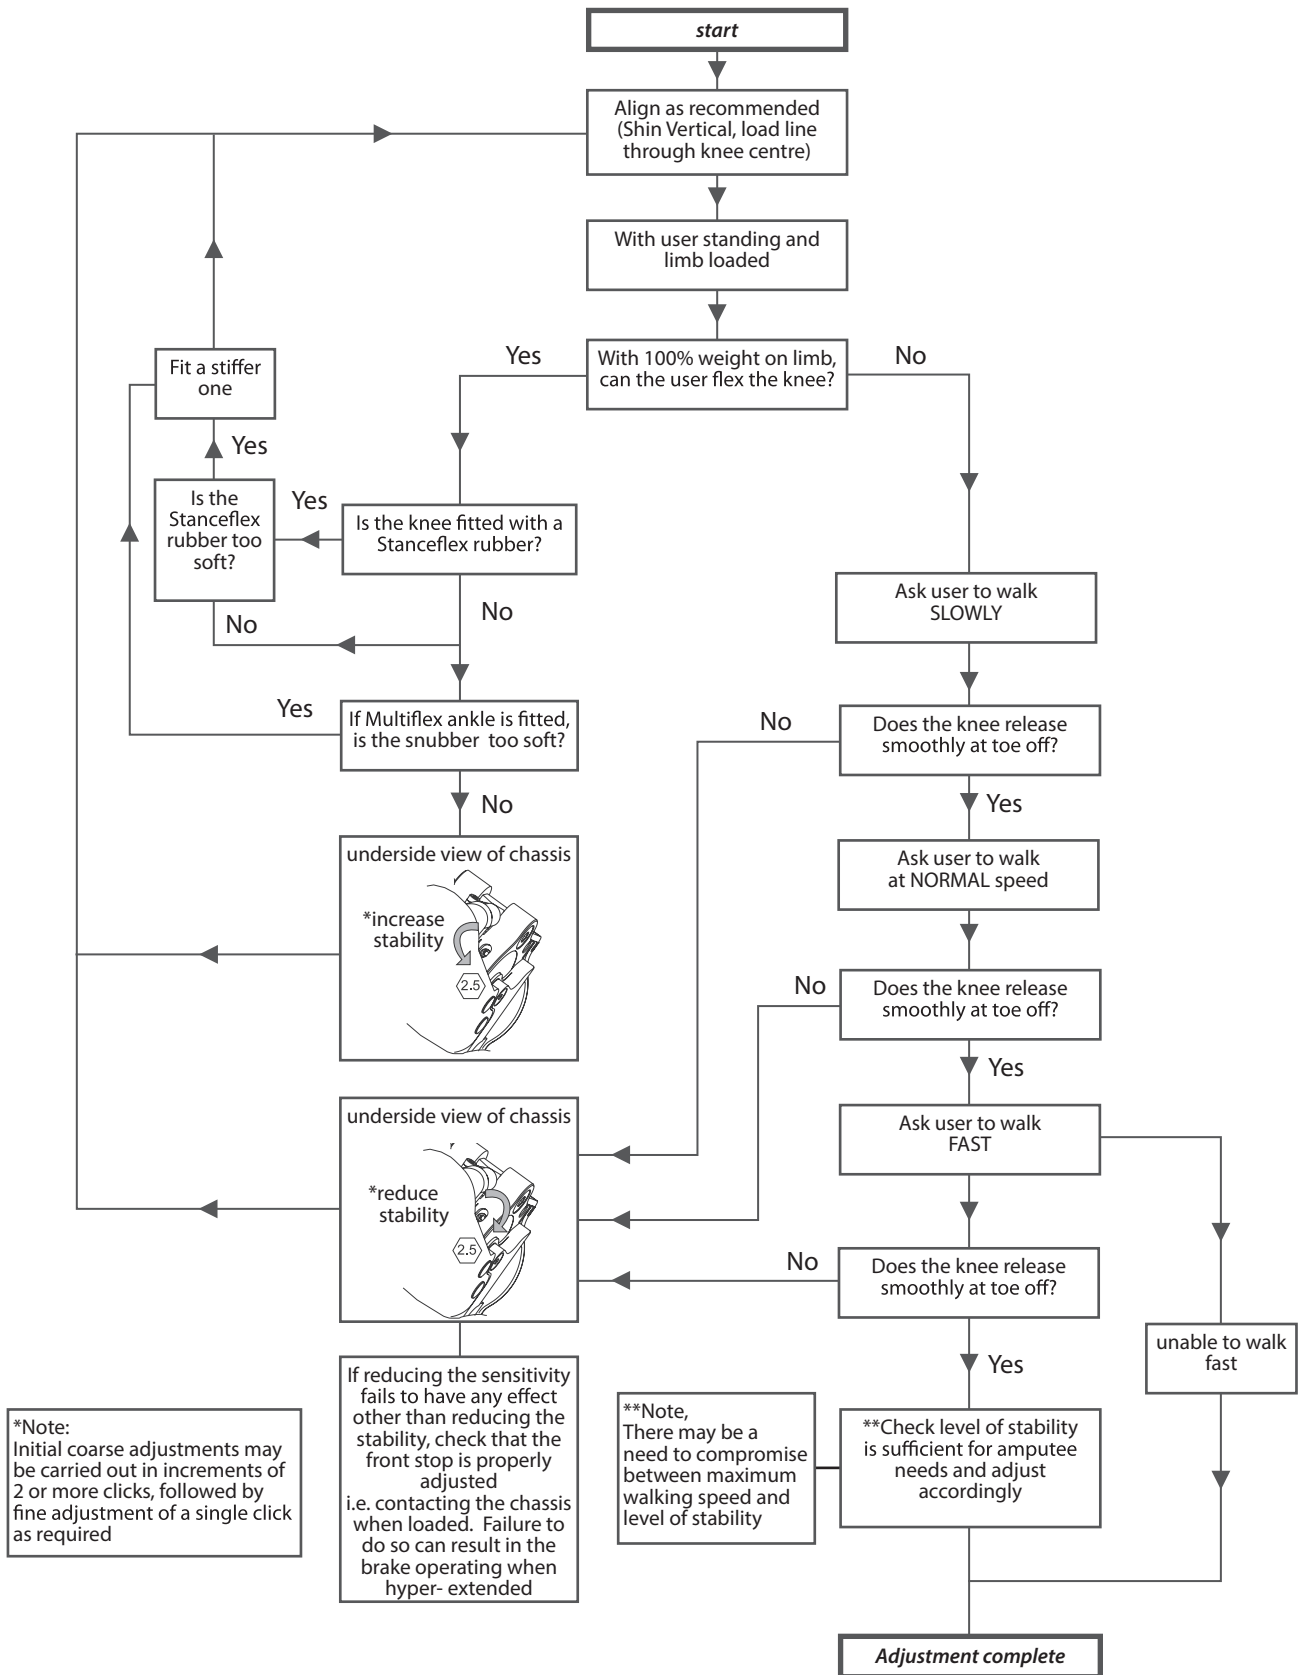

Blatchford:

ESK+

Alignment advice
and Stability Adjustment

Conseils d'alignement
et réglage de la stabilité

Anleitung zum Aufbau und
Standphasensicherung

Suggerimenti per l'allineamento
e la regolazione della stabilità

Consejos para la alineación
y ajuste de la estabilidad

GB

page 2

FR

page 3

DE

seite 4

IT

pagina 5

ES

pagina 6

ESK+

Alignment advice and Stability Adjustment

ESK+

Conseils d'alignement et réglage de la stabilité

ESK+